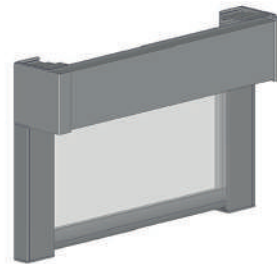

COVERGLASS

COVERBOX 75

Relation

1.1

Options

Coulisses latérales

Store enrouleur avec coffre élégant et discret. Système à chaînette.

Fabriqué en aluminium extrudé de très haute qualité.

Profil aluminium de face carré.

Caches laterales en plastique.

Fonctionnement très silencieux grâce aux pièces spéciales en caoutchouc qui réduisent la vibration produite par la chaînette.

Option de guidage latéral.

Possibilité de pose de face ou sur plafond.

MESURES:

Largeur maxi:
160 cm

Hauteur maxi:
220 cm

COULEURS:

Supports	Embout	Mécanisme	Total
Chaînette	-17.5 mm	-20 mm	-37.5 mm
Moteur Bat.	-17.5 mm	-18.5 mm	-36 mm