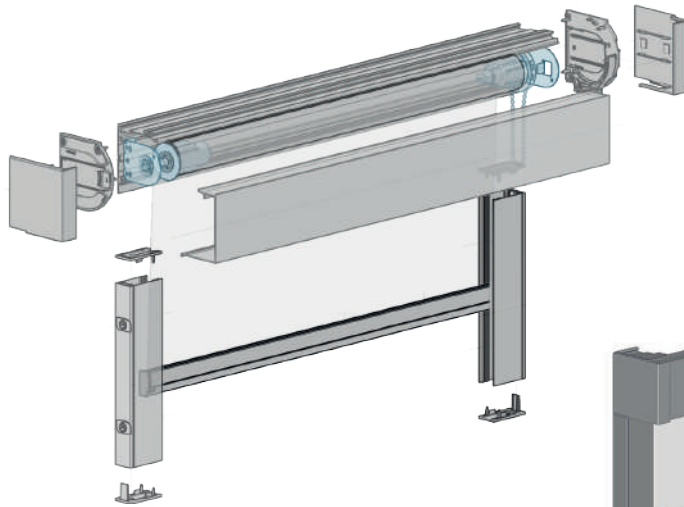

COVERGLASS

COVERBOX 75

Relation

1.1

Options

Coulisses latérales

Store enrouleur avec coffre élégant et discret. Système à chaînette.

Fabriqué en aluminium extrudé de très haute qualité.

Profil aluminium de face carré.

Caches laterales en plastique.

Fonctionnement très silencieux grâce aux pièces spéciales en caoutchouc qui réduisent la vibration produite par la chaînette.

Option de guidage latéral.

Possibilité de pose de face ou sur plafond.

MESURES:

Largeur maxi:
160 cm

Hauteur maxi:
220 cm

COULEURS:

Supports	Embout	Mécanisme	Total
Chaînette	-17.5 mm	-20 mm	-37.5 mm
Moteur Bat.	-17.5 mm	-18.5 mm	-36 mm