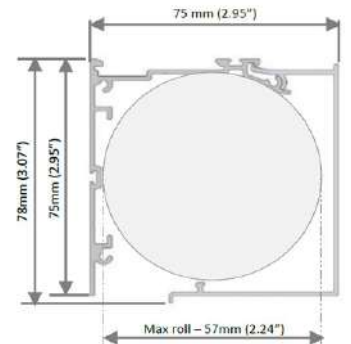

COVERGLASS

COVERBOX 75

Relation

1.1