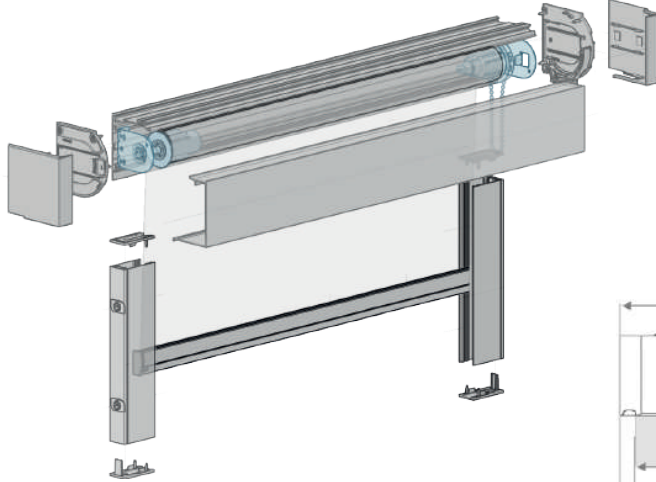

COVERGLASS COVERBOX 90

Relation

1.3

Store enrouleur avec coffre de 90 mm.

Système à chaînette, manivelle ou moteur.

Fabriqué en aluminium extrudé de très haute qualité.

Profil de face aluminium carré. Très silencieux.

Option de guidage latéral.

Rouleau de tissu maximum 77 mm.

MESURES:

Largeur maxi:

240 cm

Hauteur maxi:

300 cm

COULEURS:

Options

Coulisses latérales

Manivelle

Moteur à batterie, filaire, RTS ou IO.

Supports	Embout	Mécanisme	Total
Chaînette	-17.5 mm	-20 mm	-37.5 mm
Moteur Bat.	-17.5 mm	-18.5 mm	-36 mm
Moteur	-18.5 mm	-26 mm	-44.5 mm