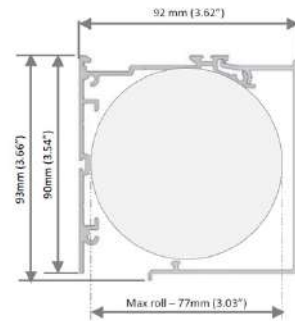

COVERGLASS COVERBOX 90

Relation

1.3

Store enrouleur avec coffre de 90 mm.

Système à chaînette, manivelle ou moteur.

Fabriqué en aluminium extrudé de très haute qualité.

Profil de face aluminium carré. Très silencieux.

Option de guidage latéral.

Rouleau de tissu maximum 77 mm.

MESURES:

Largeur maxi:

240 cm

Hauteur maxi:

300 cm

COULEURS:

Options

Coulisses latérales

Manivelle

Moteur à batterie, filaire, RTS ou IO.

Supports	Embout	Mécanisme	Total
Chaînette	-17.5 mm	-20 mm	-37.5 mm
Moteur Bat.	-17.5 mm	-18.5 mm	-36 mm
Moteur	-18.5 mm	-26 mm	-44.5 mm