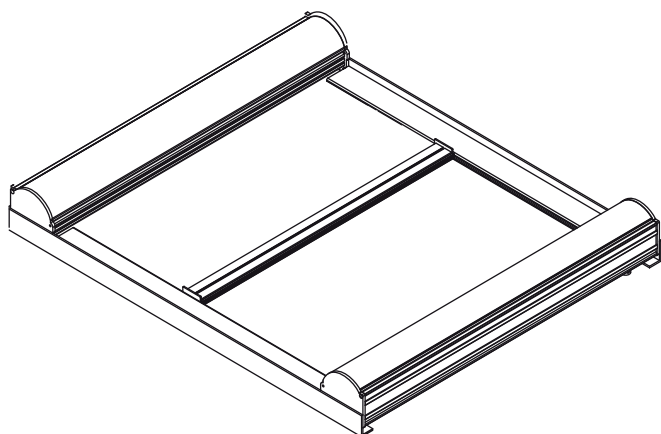

COVERGLASS DUOBOX

Store à rouleaux avec double caisson, pour applications horizontales, verticales ou inclinées.

Adapté pour les applications, où a besoin d'un fonctionnement du bas vers le haut.

En option, on peut avoir un ressort opposé de façon à tenir la toile en traction dans n'importe quelle position.

Fournis avec un profil angulaire de prémontage en aluminium appliqué sur le guide et fixé sus les joues du caisson.

MESURES:

Largeur maxi:
120 cm

Hauteur maxi:
180 cm

COULEURS:

Pour mesures plus grands ou système à manivelle, consultez notre département technique.