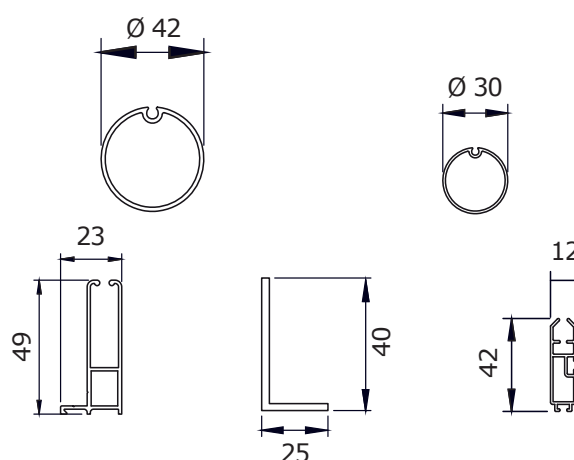

COVERGLASS DUOBOX

Store à rouleaux avec double caisson, pour applications horizontales, verticales ou inclinées.

Adapté pour les applications, où a besoin d'un fonctionnement du bas vers le haut.

En option, on peut avoir un ressort opposé de façon à tenir la toile en traction dans n'importe quelle position.

Fournis avec un profil angulaire de prémontage en aluminium appliqué sur le guide et fixé sus les joues du caisson.

MESURES:

Largeur maxi:
120 cm

Hauteur maxi:
180 cm

COULEURS:

Pour mesures plus grands ou système à manivelle, consultez notre département technique.