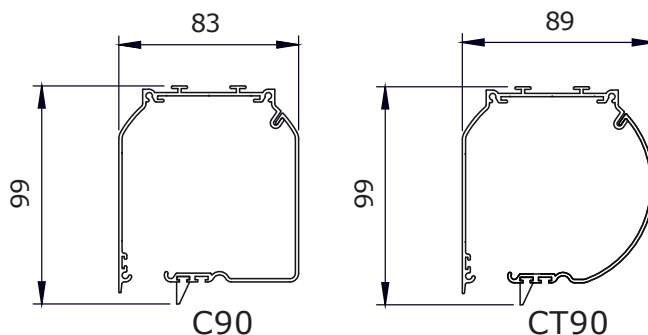

COVERGLASS DUOBOX

Store à rouleaux avec double caisson, pour applications horizontales, verticales ou inclinées.

Adapté pour les applications, où a besoin d'un fonctionnement du bas vers le haut.

En option, on peut avoir un ressort opposé de façon à tenir la toile en traction dans n'importe quelle position.

Fournis avec un profil angulaire de prémontage en aluminium appliqué sur le guide et fixé sus les joues du caisson.

MESURES:

Largeur maxi:
120 cm

Hauteur maxi:
180 cm

COULEURS:

Pour mesures plus grands ou système à manivelle, consultez notre département technique.