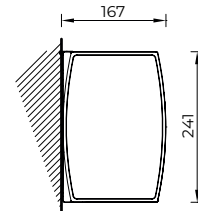

COVERGLASS KOFRA

Pose mur

Pose mur avec coffre

Store à bras extensibles avec coffre, design simple et élégant.

Éléments de fixation et vis cachés à la vue.

Avancée de 410cm avec le bras Giant.

Se complète avec une grande variété d'options comme le kit illumination et la barre de charge coffre.

(cm)

Encombrents minimum du store fini

	160	185	210	235	260	285	310	335	360	385	410
	221	246	271	296	321	346	371	396	424*	449*	474*
	-	-	-	-	329*	-	379*	-	429*	-	-*