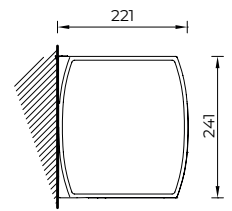

COVERGLASS KOFRA

Pose mur

Pose mur avec coffre

Store à bras extensibles avec coffre, design simple et élégant.

Éléments de fixation et vis cachés à la vue.

Avancée de 410cm avec le bras Giant.

Se complète avec une grande variété d'options comme le kit illumination et la barre de charge coffre.

(cm)

Encombrents minimum du store fini

	160	185	210	235	260	285	310	335	360	385	410
	221	246	271	296	321	346	371	396	424*	449*	474*
	-	-	-	-	329*	-	379*	-	429*	-	-*