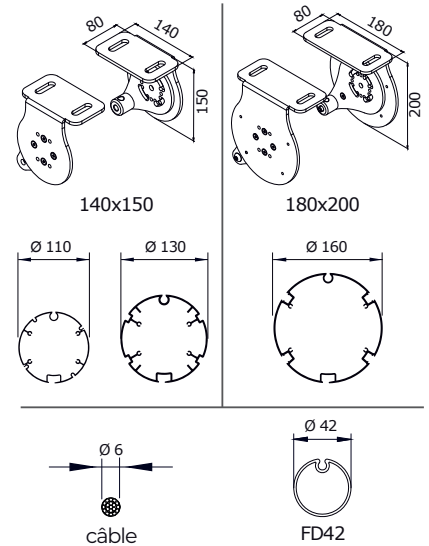

COVERGLASS KOLOSAL

Système avec guidage par câble de grandes dimensions pour installations interne ou externe.

Capacité d'adaptation extrême qui permet de faire varier le câble à l'écart de la paroi et modifier la position de la plaque par rapport aux surfaces d'appui.

Supports en acier peint (INOX en option) et joues en plastiques.

Tubes d'enroulement Ø110 mm, Ø130 mm ou Ø160 mm d'aluminium extrudé.

Barre de charge de 42 mm.

Manceuvre à moteur.

MESURES:

Largeur maxi:

800 cm

Hauteur maxi:

800 cm

COULEURS:

OPTIONS ET VARIANTES:

Menuiserie

Carré acier inox AISI pour fixation verticale

Mur