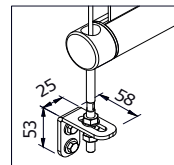

Supports en acier peint (INOX en option) et joues en plastiques.

Tubes d'enroulement Ø110 mm, Ø130 mm ou Ø160 mm d'aluminium extrudé.

Barre de charge de 42 mm.

Manceuvre à moteur.

MESURES:

Largeur maxi:

800 cm

Hauteur maxi:

800 cm

COULEURS:

OPTIONS ET VARIANTES:

Menuiserie

Carré acier inox AISI pour fixation verticale

Mur