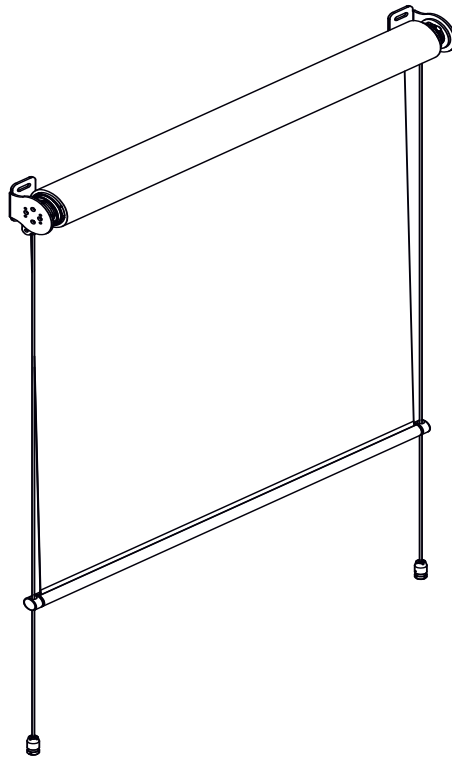

COVERGLASS KOLOSAL

Système avec guidage par câble de grandes dimensions pour installations interne ou externe.

Capacité d'adaptation extrême qui permet de faire varier le câble à l'écart de la paroi et modifier la position de la plaque par rapport aux surfaces d'appui.

Supports en acier peint (INOX en option) et joues en plastiques.

Tubes d'enroulement Ø110 mm, Ø130 mm ou Ø160 mm d'aluminium extrudé.

Barre de charge de 42 mm.

Manceuvre à moteur.

MESURES:

Largeur maxi:

800 cm

Hauteur maxi:

800 cm

COULEURS:

OPTIONS ET VARIANTES:

Menuiserie

Carré acier inox AISI pour fixation verticale

Mur