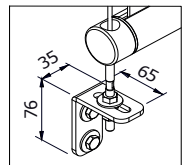

Supports en acier peint (INOX en option) et joues en plastiques.

Tubes d'enroulement Ø110 mm, Ø130 mm ou Ø160 mm d'aluminium extrudé.

Barre de charge de 42 mm.

Manceuvre à moteur.

MESURES:

Largeur maxi:

800 cm

Hauteur maxi:

800 cm

COULEURS:

OPTIONS ET VARIANTES:

Menuiserie

Carré acier inox AISI pour fixation verticale

Mur