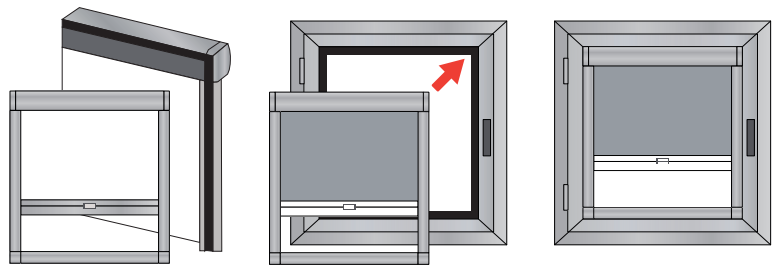

COVERGLASS

MINIBOX 140

Minibox 140 peut être arrêtée dans n'importe quelle position.

Store enrouleur avec coffre, manœuvre ressort avec butée multi-stop.

Fixation directe dans le cadre de la fenêtre au moyen de velcro ou d'adhésif double face, ce qui permet de l'adapter aux différents types de châssis (aluminium / bois / PVC).

Application sur fenêtres oscillo-battantes, vitrages fixes, usage vertical, lucarnes.

Rechargement du ressort simple et sûr.

Tube rouleau en aluminium - $\varnothing 23$ mm Max L 120 x H 240 cm avec axe pour faciliter l'entretien de la toile.

Barre de charge rectangulaire en alliage d'aluminium 6060 T60 UNI 8278 avec capuchons thermoplastiques.

Coffre 45 x 45 mm et guidage latérales en aluminium extrudé 6060 T60 UNI 8278.

COULEURS: