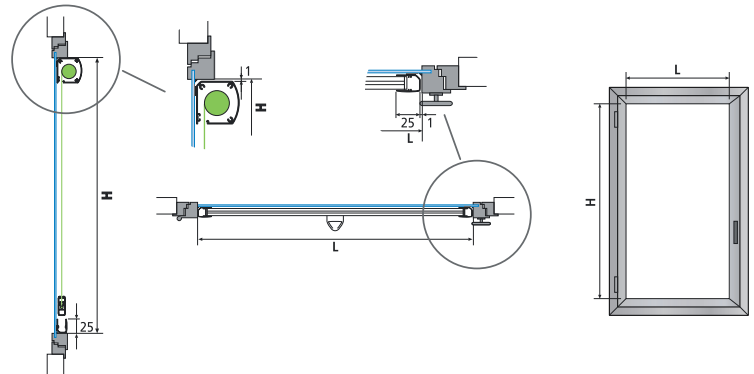

COVERGLASS

MINIBOX 140

Minibox 140 peut être arrêtée dans n'importe quelle position.

Store enrouleur avec coffre, manœuvre ressort avec butée multi-stop.

Fixation directe dans le cadre de la fenêtre au moyen de velcro ou d'adhésif double face, ce qui permet de l'adapter aux différents types de châssis (aluminium / bois / PVC).

Application sur fenêtres oscillo-battantes, vitrages fixes, usage vertical, lucarnes.

Rechargement du ressort simple et sûr.

Tube rouleau en aluminium - $\varnothing 23$ mm Max L 120 x H 240 cm avec axe pour faciliter l'entretien de la toile.

Barre de charge rectangulaire en alliage d'aluminium 6060 T60 UNI 8278 avec capuchons thermoplastiques.

Coffre 45 x 45 mm et guidage latérales en aluminium extrudé 6060 T60 UNI 8278.

COULEURS: