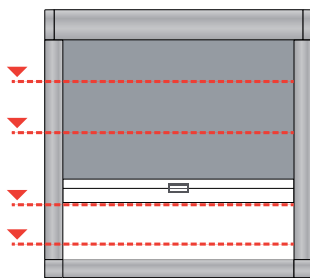

COVERGLASS

MINIBOX 140

Minibox 140 peut être arrêtée dans n'importe quelle position.

Store enrouleur avec coffre, manœuvre ressort avec butée multi-stop.

Fixation directe dans le cadre de la fenêtre au moyen de velcro ou d'adhésif double face, ce qui permet de l'adapter aux différents types de châssis (aluminium / bois / PVC).

Application sur fenêtres oscillo-battantes, vitrages fixes, usage vertical, lucarnes.

Rechargement du ressort simple et sûr.

Tube rouleau en aluminium - $\varnothing 23$ mm Max L 120 x H 240 cm avec axe pour faciliter l'entretien de la toile.

Barre de charge rectangulaire en alliage d'aluminium 6060 T60 UNI 8278 avec capuchons thermoplastiques.

Coffre 45 x 45 mm et guidage latérales en aluminium extrudé 6060 T60 UNI 8278.

COULEURS: