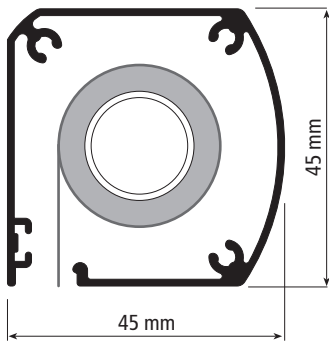

COVERGLASS

MINIBOX 140

Minibox 140 peut être arrêtée dans n'importe quelle position.

Store enrouleur avec coffre, manœuvre ressort avec butée multi-stop.

Fixation directe dans le cadre de la fenêtre au moyen de velcro ou d'adhésif double face, ce qui permet de l'adapter aux différents types de châssis (aluminium / bois / PVC).

Application sur fenêtres oscillo-battantes, vitrages fixes, usage vertical, lucarnes.

Rechargement du ressort simple et sûr.

Tube rouleau en aluminium - $\varnothing 23$ mm Max L 120 x H 240 cm avec axe pour faciliter l'entretien de la toile.

Barre de charge rectangulaire en alliage d'aluminium 6060 T60 UNI 8278 avec capuchons thermoplastiques.

Coffre 45 x 45 mm et guidage latérales en aluminium extrudé 6060 T60 UNI 8278.

COULEURS: