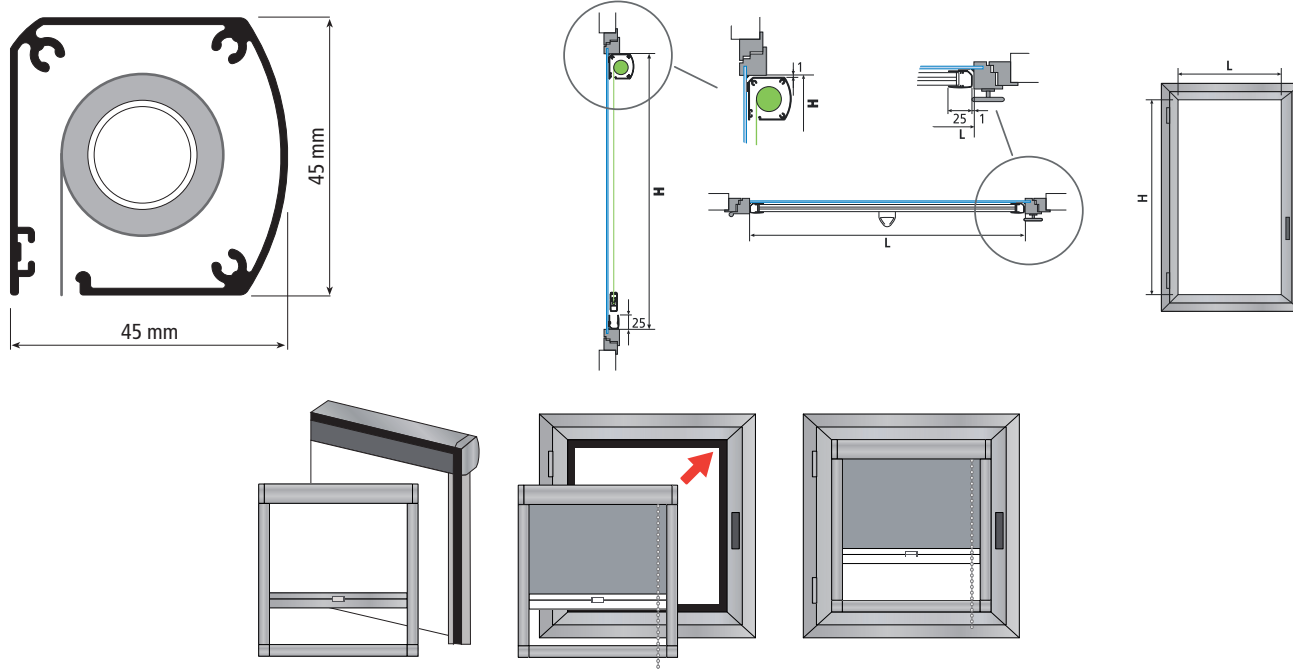

COVERGLASS MINIBOX 240

Store enrouleur avec coffre manoeuvré par chaînette.

Fixation directe dans le cadre de la fenêtre au moyen de velcro ou d'adhésif double face, ce qui permet de l'adapter aux différents types de châssis (aluminium / bois / PVC).

Application sur fenêtres oscillo-battantes, vitrages fixes, usage vertical, lucarnes.

Rechargement du ressort simple et sûr.

Tube rouleau en aluminium - $\varnothing 23$ mm Max L 120 x H 240 cm avec axe pour faciliter l'entretien de la toile.

Barre de charge rectangulaire en alliage d'aluminium 6060 T60 UNI 8278 avec capuchons thermoplastiques.

Coffre 45 x 45 mm et guidage latérales en aluminium extrudé 6060 T60 UNI 8278.

COULEURS: