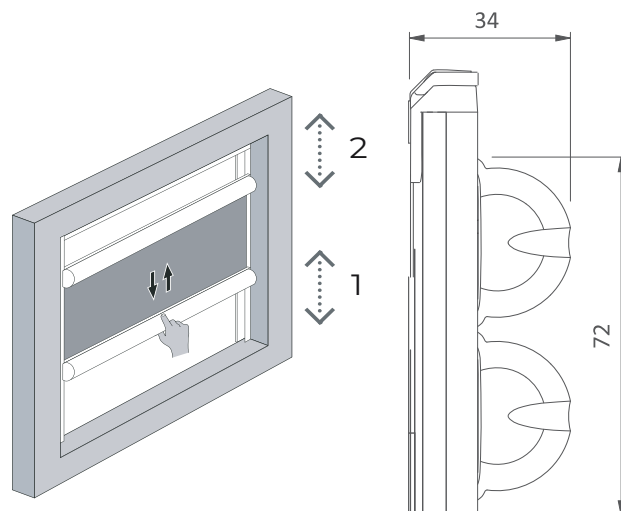

# COVERGLASS NANOBOX

NANOBOX SIMPLE

NANOBOX DOUBLE

Facile à installer, pratique et léger, adaptable aux fenêtres de petite dimension.

Disponible en version simple, avec un seul caisson, et double, avec deux caissons qui permettent de régler le passage de la lumière qui vient d'en bas mais aussi celles qui vient d'en haut.

MESURES:

Largeur maxi:  
**125 cm**

Hauteur maxi:  
**140/230 cm**

COULEURS:

LARGEUR NanoBox Simple		HAUTEUR NanoBox Simple	
Min.	Max.	Min.	Max.
270 mm	1.250 mm	400 mm	1.400 mm

LARGEUR NanoBox Double		HAUTEUR NanoBox Double	
Min.	Max.	Min.	Max.
270 mm	1.250 mm	400 mm	2.300 mm