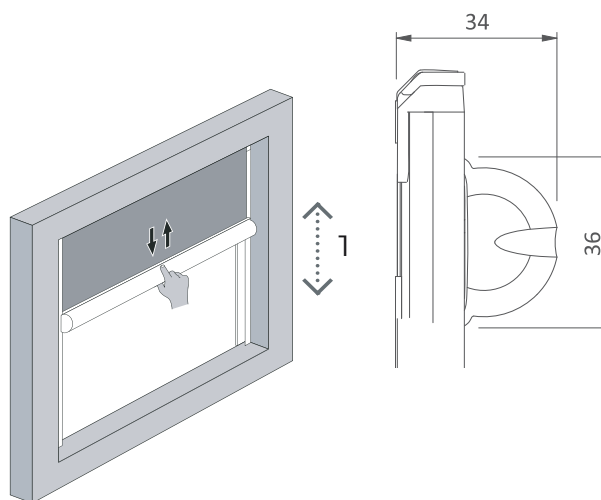

# COVERGLASS NANOBOX

NANOBOX SIMPLE

NANOBOX DOUBLE

Facile à installer, pratique et léger, adaptable aux fenêtres de petite dimension.

Disponible en version simple, avec un seul caisson, et double, avec deux caissons qui permettent de régler le passage de la lumière qui vient d'en bas mais aussi celles qui vient d'en haut.

MESURES:

Largeur maxi:  
**125 cm**

Hauteur maxi:  
**140/230 cm**

COULEURS:

LARGEUR NanoBox Simple		HAUTEUR NanoBox Simple	
Min.	Max.	Min.	Max.
270 mm	1.250 mm	400 mm	1.400 mm

LARGEUR NanoBox Double		HAUTEUR NanoBox Double	
Min.	Max.	Min.	Max.
270 mm	1.250 mm	400 mm	2.300 mm