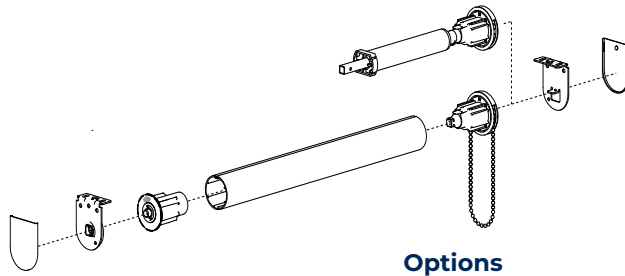

# S35

Relation

1.1

Options

Ressort auxiliaire

Barre de charge apparente aluminium (AR/BL/NR/GR)

Système à mécanisme d'entraînement direct avec ressort auxiliaire en option. Avec le ressort (offert en option) la manœuvre devient encore plus rapide et facile.

**Idéal pour dimensions très réduites. Il s'intègre parfaitement sur des fenêtres de petite dimension.**

Look minimaliste et très esthétique. Composants légers de haute qualité et finition à toute épreuve.

**Supports en métal avec caches en plastique.**

Déductions réduites des supports.

**Tube d'enroulement 35 mm et barre de charge non apparente en alu. Ø16 mm.**

Guidage câble

MESURES:

**Largeur maxi: 160 cm**

**Hauteur maxi: 220 cm**

COULEURS:

Supports	Embout	Mécanisme	Total
Sans caches	-13 mm	-15 mm	-28 mm
Avec caches	-15 mm	-17 mm	-32 mm