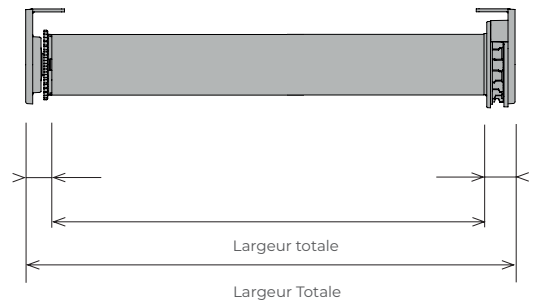

# S35

Relation

1.1

Options

Ressort auxiliaire

Barre de charge apparente aluminium (AR/BL/NR/GR)

Système à mécanisme d'entraînement direct avec ressort auxiliaire en option. Avec le ressort (offert en option) la manœuvre devient encore plus rapide et facile.

**Idéal pour dimensions très réduites. Il s'intègre parfaitement sur des fenêtres de petite dimension.**

Look minimaliste et très esthétique. Composants légers de haute qualité et finition à toute épreuve.

**Supports en métal avec caches en plastique.**

Déductions réduites des supports.

**Tube d'enroulement 35 mm et barre de charge non apparente en alu. Ø16 mm.**

Guidage câble

MESURES:

**Largeur maxi: 160 cm**

**Hauteur maxi: 220 cm**

COULEURS:

Supports	Embout	Mécanisme	Total
Sans caches	-13 mm	-15 mm	-28 mm
Avec caches	-15 mm	-17 mm	-32 mm