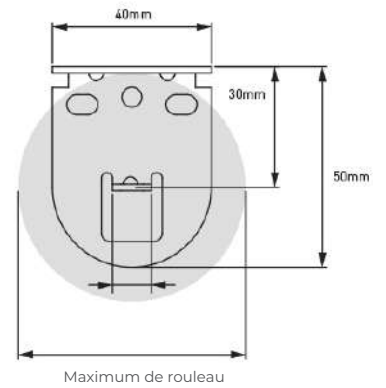

# S35

Relation

1.1

Options

Ressort auxiliaire

Barre de charge apparente aluminium (AR/BL/NR/GR)

Système à mécanisme d'entraînement direct avec ressort auxiliaire en option. Avec le ressort (offert en option) la manœuvre devient encore plus rapide et facile.

**Idéal pour dimensions très réduites. Il s'intègre parfaitement sur des fenêtres de petite dimension.**

Look minimaliste et très esthétique. Composants légers de haute qualité et finition à toute épreuve.

**Supports en métal avec caches en plastique.**

Déductions réduites des supports.

**Tube d'enroulement 35 mm et barre de charge non apparente en alu. Ø16 mm.**

Guidage câble

MESURES:

**Largeur maxi: 160 cm**

**Hauteur maxi: 220 cm**

COULEURS:

Supports	Embout	Mécanisme	Total
Sans caches	-13 mm	-15 mm	-28 mm
Avec caches	-15 mm	-17 mm	-32 mm