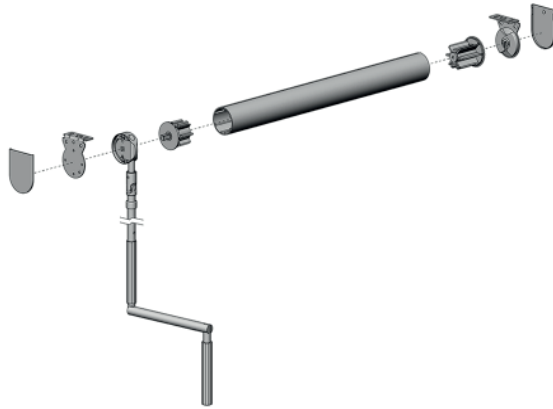

COVERGLASS

S45 MANIVELLE

Relation
2.8:1

43

Options

Barre de charge apparente aluminium (AR/BL/NR/GR).

Guidage câble.

Système à manivelle.

Fonctionnalité et esthétique avec une construction robuste et minimaliste.

Treuil à relation 2.8:1

Embout extensible (jusqu'à +1 cm).

Réalisé en Nylon renforcé fibre de verre finition brillant.

Encombrement minimum du système et des supports.

Deux longueurs de supports disponibles.

Manivelle alu de 13 mm.

MESURES:

Largeur maxi:

240 cm

Hauteur maxi:

260 cm

COULEURS: