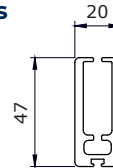

COVERGLASS

S45 MANIVELLE

Relation
2.8:1

43

Options

Barre de charge apparente aluminium (AR/BL/NR/GR).

Guidage câble.

Système à manivelle.

Fonctionnalité et esthétique avec une construction robuste et minimaliste.

Treuil à relation 2.8:1

Embout extensible (jusqu'à +1 cm).

Réalisé en Nylon renforcé fibre de verre finition brillant.

Encombrement minimum du système et des supports.

Deux longueurs de supports disponibles.

Manivelle alu de 13 mm.

MESURES:

Largeur maxi:

240 cm

Hauteur maxi:

260 cm

COULEURS:

Supports	Embout	Mécanisme	Total
Sans caches	-13 mm	-21 mm	-34 mm
Avec caches	-14 mm	-22 mm	-36 mm