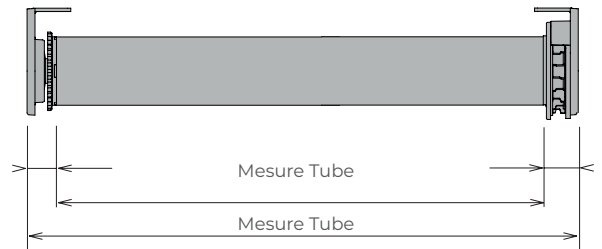

COVERGLASS

S45 MANIVELLE

Relation
2.8:1

43

Options

Barre de charge apparente aluminium (AR/BL/NR/GR).

Guidage câble.

Système à manivelle.

Fonctionnalité et esthétique avec une construction robuste et minimaliste.

Treuil à relation 2.8:1

Embout extensible (jusqu'à +1 cm).

Réalisé en Nylon renforcé fibre de verre finition brillant.

Encombrement minimum du système et des supports.

Deux longueurs de supports disponibles.

Manivelle alu de 13 mm.

MESURES:

Largeur maxi:

240 cm

Hauteur maxi:

260 cm

COULEURS:

Supports	Embout	Mécanisme	Total
Sans caches	-13 mm	-21 mm	-34 mm
Avec caches	-14 mm	-22 mm	-36 mm