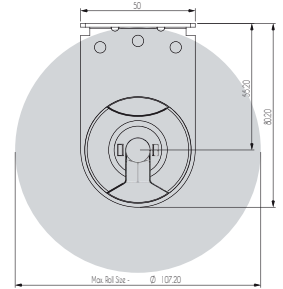

COVERGLASS

S45 MANIVELLE

Relation
2.8:1

43

Options

Barre de charge apparente aluminium (AR/BL/NR/GR).

Guidage câble.

Système à manivelle.

Fonctionnalité et esthétique avec une construction robuste et minimaliste.

Treuil à relation 2.8:1

Embout extensible (jusqu'à +1 cm).

Réalisé en Nylon renforcé fibre de verre finition brillant.

Encombrement minimum du système et des supports.

Deux longueurs de supports disponibles.

Manivelle alu de 13 mm.

MESURES:

Largeur maxi:

240 cm

Hauteur maxi:

260 cm

COULEURS:

Supports	Embout	Mécanisme	Total
Sans caches	-13 mm	-21 mm	-34 mm
Avec caches	-14 mm	-22 mm	-36 mm