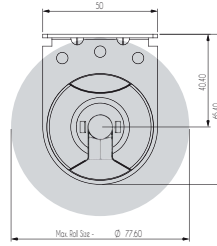

COVERGLASS

S45 MANIVELLE

Relation
2.8:1

43

Options

Barre de charge apparente aluminium (AR/BL/NR/GR).

Guidage câble.

Système à manivelle.

Fonctionnalité et esthétique avec une construction robuste et minimaliste.

Treuil à relation 2.8:1

Embout extensible (jusqu'à +1 cm).

Réalisé en Nylon renforcé fibre de verre finition brillant.

Encombrement minimum du système et des supports.

Deux longueurs de supports disponibles.

Manivelle alu de 13 mm.

MESURES:

Largeur maxi:

240 cm

Hauteur maxi:

260 cm

COULEURS:

Supports	Embout	Mécanisme	Total
Sans caches	-13 mm	-21 mm	-34 mm
Avec caches	-14 mm	-22 mm	-36 mm