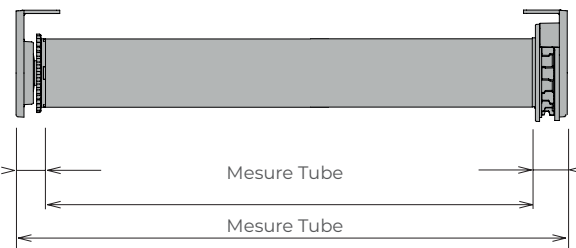

**Supports en acier et joues en plastique avec un encombrement minimum.**

Sans fin de course.

**Barre de charge Ø20 non apparente en aluminium.**

## Options

Moteur à batterie, filaire, RTS ou IO.

Barre de charge apparente aluminium (AR/BL/NR/GR).

Guidage câble.

Support intermédiaire

MESURES:

**Largeur maxi:**

**240 cm**

**Hauteur maxi:**

**320 cm**

COULEURS:

Supports	Embout	Mécanisme	Total
Sans caches	-13 mm	-18 mm	-31 mm
Avec caches	-14 mm	-19 mm	-33 mm