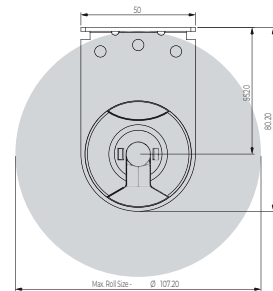

# COVERGLASS S45 GAUDÍ

Relation

1.3

Le support court est fourni par défaut

Système à mécanisme d'entraînement démultiplié 1.3.

**Performant, fonctionnel et esthétique. Construction robuste et fonctionnement souple.**

Un mètre de chaînette entraîne 30 centimètres de tissu.

**Embout extensible jusqu'à 10 mm par incréments de 1mm pour un ajustement parfait sur place.**

Réalisé en nylon renforcé fibre de verre avec finition brillante.

## Options

Moteur à batterie, filaire, RTS ou IO.

Barre de charge apparente aluminium (AR/BL/NR/GR).

Guidage câble.

Support intermédiaire

MESURES:

**Largeur maxi:**

**240 cm**

**Hauteur maxi:**

**320 cm**

COULEURS:

Supports	Embout	Mécanisme	Total
Sans caches	-13 mm	-18 mm	-31 mm
Avec caches	-14 mm	-19 mm	-33 mm