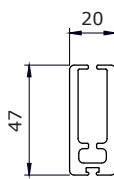

Un mètre de chaînette entraîne 30 centimètres de tissu.

**Embout extensible jusqu'à 10 mm par incréments de 1mm pour un ajustement parfait sur place.**

Réalisé en nylon renforcé fibre de verre avec finition brillante.

**Supports en acier et joues en plastique avec un encombrement minimum.**

Sans fin de course.

**Barre de charge Ø20 non apparente en aluminium.**

## Options

Moteur à batterie, filaire, RTS ou IO.

Barre de charge apparente aluminium (AR/BL/NR/GR).

Guidage câble.

Support intermédiaire

MESURES:

**Largeur maxi:**

**240 cm**

**Hauteur maxi:**

**320 cm**

COULEURS:

Supports	Embout	Mécanisme	Total
Sans caches	-13 mm	-18 mm	-31 mm
Avec caches	-14 mm	-19 mm	-33 mm