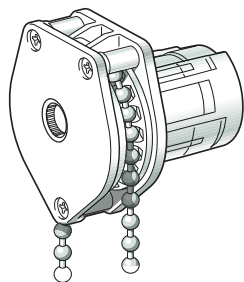

# COVERGLASS S45 GAUDÍ

Relation

1.3

Le support court est fourni par défaut

Système à mécanisme d'entraînement démultiplié 1.3.

**Performant, fonctionnel et esthétique. Construction robuste et fonctionnement souple.**

Un mètre de chaînette entraîne 30 centimètres de tissu.

**Embout extensible jusqu'à 10 mm par incréments de 1mm pour un ajustement parfait sur place.**

Réalisé en nylon renforcé fibre de verre avec finition brillante.

**Supports en acier et joues en plastique avec un encombrement minimum.**

Sans fin de course.

**Barre de charge Ø20 non apparente en aluminium.**

## Options

Moteur à batterie, filaire, RTS ou IO.

Barre de charge apparente aluminium (AR/BL/NR/GR).

Guidage câble.

Support intermédiaire

MESURES:

**Largeur maxi:**

**240 cm**