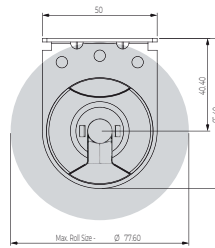

# COVERGLASS S45 GAUDÍ

Relation

1.3

Le support court est fourni par défaut

Système à mécanisme d'entraînement démultiplié 1.3.

**Performant, fonctionnel et esthétique. Construction robuste et fonctionnement souple.**

Un mètre de chaînette entraîne 30 centimètres de tissu.

**Embout extensible jusqu'à 10 mm par incréments de 1mm pour un ajustement parfait sur place.**

Réalisé en nylon renforcé fibre de verre avec finition brillante.

## Options

Moteur à batterie, filaire, RTS ou IO.

Barre de charge apparente aluminium (AR/BL/NR/GR).

Guidage câble.

Support intermédiaire

MESURES:

**Largeur maxi:**

**240 cm**

**Hauteur maxi:**

**320 cm**

COULEURS:

Supports	Embout	Mécanisme	Total
Sans caches	-13 mm	-18 mm	-31 mm
Avec caches	-14 mm	-19 mm	-33 mm