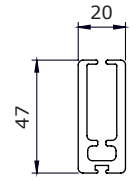

COVERGLASS

S80 PRO-MANIVELLE

Options

Barre de charge apparente aluminium

Accessoires pour Guidage câble orientable pour ajustement parfait.

Système très robuste et léger avec manivelle pour intérieur.

Supports en acier avec des joues en plastiques.

Tube d'enroulement en aluminium Ø60 ou Ø80 selon les dimensions.

Barre de charge Ø20 mm en aluminium non aparente.

Treuil à relation 4.1.

Manivelle Ø15 mm en aluminium.

Embout avec roulement à billes très silencieux.

En option, le guidage câble permet sa pose en intérieur et extérieur.

MESURES:

Largeur maxi: 400 cm

Hauteur maxi: 400 cm

COULEURS:

Supports	Embout	Mécanisme	Total
Sans caches	-17 mm	-28 mm	-45 mm
Avec caches	-28 mm	-39 mm	-67 mm