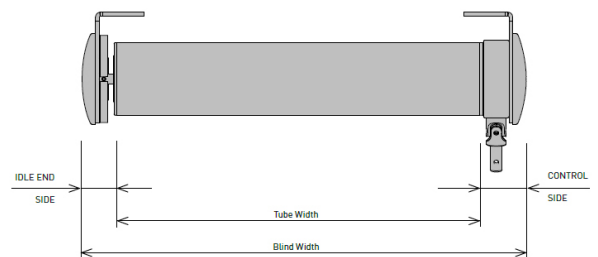

COVERGLASS

S80 PRO-MANIVELLE

Options

Barre de charge apparente aluminium

Accessoires pour Guidage câble orientable pour ajustement parfait.

Système très robuste et léger avec manivelle pour intérieur.

Supports en acier avec des joues en plastiques.

Tube d'enroulement en aluminium Ø60 ou Ø80 selon les dimensions.

Barre de charge Ø20 mm en aluminium non aparente.

Treuil à relation 4.1.

Manivelle Ø15 mm en aluminium.

Embout avec roulement à billes très silencieux.

En option, le guidage câble permet sa pose en intérieur et extérieur.

MESURES:

Largeur maxi: 400 cm

Hauteur maxi: 400 cm

COULEURS:

Supports	Embout	Mécanisme	Total
Sans caches	-17 mm	-28 mm	-45 mm
Avec caches	-28 mm	-39 mm	-67 mm