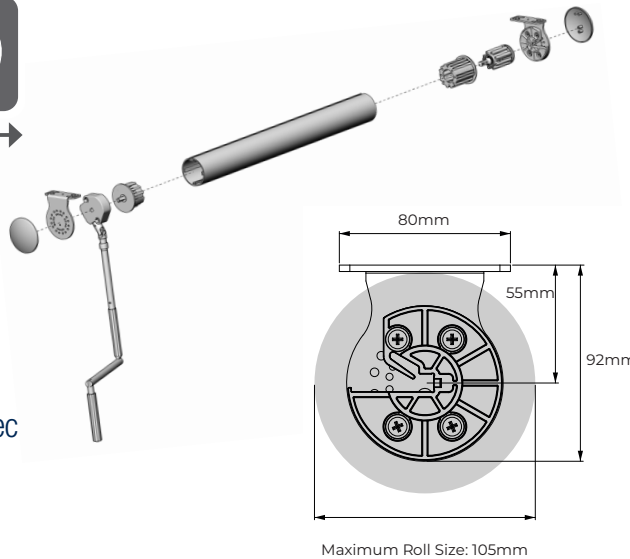

COVERGLASS

S80 PRO-MANIVELLE

Options

Barre de charge apparente aluminium

Accessoires pour Guidage câble orientable pour ajustement parfait.

Système très robuste et léger avec manivelle pour intérieur.

Supports en acier avec des joues en plastiques.

Tube d'enroulement en aluminium Ø60 ou Ø80 selon les dimensions.

Barre de charge Ø20 mm en aluminium non aparente.

Treuil à relation 4.1.

Manivelle Ø15 mm en aluminium.

Embout avec roulement à billes très silencieux.

En option, le guidage câble permet sa pose en intérieur et extérieur.

MESURES:

Largeur maxi: 400 cm

Hauteur maxi: 400 cm

COULEURS:

Supports	Embout	Mécanisme	Total
Sans caches	-17 mm	-28 mm	-45 mm
Avec caches	-28 mm	-39 mm	-67 mm