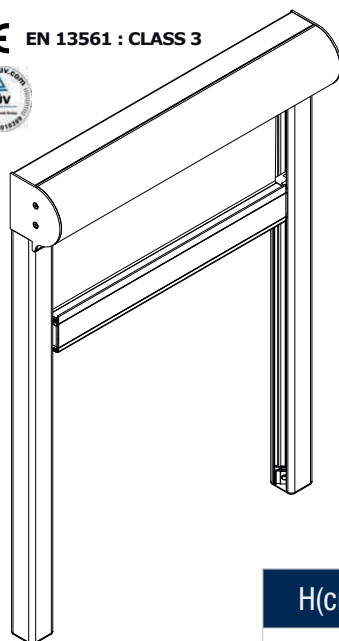

COVERGLASS VERANDA

CE EN 13561 : CLASS 3

Store au design élégant et résistant, projeté pour l'extérieur, pour la couverture de véranda et de fenêtres de grandes dimensions, il est adapté pour l'installation en position verticale, horizontale ou inclinée.

Doté d'un système efficace pour tenir en tension la toile dans n'importe quelle position.

Multi modularité avec système d'enroulement motorisé jusqu'à 2 modules par moteur.

Protection solaire optimale à, les supports spéciaux garantissent une circulation d'air adéquate.

MESURES:

**Largeur maxi:
150/450 cm**

**Hauteur maxi:
300/500 cm**

COULEURS:

À consulter

Support de fixation

H(cm)	0-199	200-279	280-359	360-439	440-500
Support	4	6	8	10	12