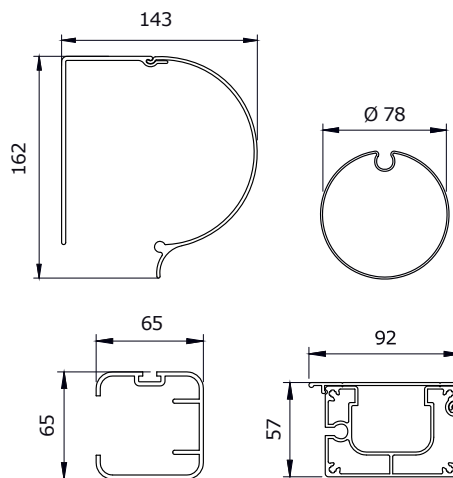

COVERGLASS VERANDA

CE EN 13561 : CLASS 3

Store au design élégant et résistant, projeté pour l'extérieur, pour la couverture de véranda et de fenêtres de grandes dimensions, il est adapté pour l'installation en position verticale, horizontale ou inclinée.

MESURES:

**Largeur maxi:
150/450 cm**

**Hauteur maxi:
300/500 cm**

COULEURS:

À consulter

Support de fixation

H(cm)	0-199	200-279	280-359	360-439	440-500
Support	4	6	8	10	12