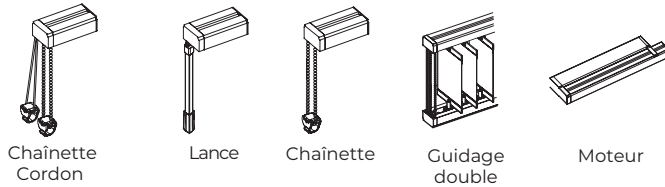

COVERGLASS VERTICAUX

Options

Modèles

Types de collection

Rails en aluminium, manœuvre chaînette, a lance-rideau ou par moteur. Motorisée offre un confort de manœuvre maximal.

Composants de la plus haute qualité qui font preuve de souplesse totale et efficacité.

Lamelles de 89 ou 127 mm.

MESURES:

Largeur maxi: 600 cm

Hauteur maxi: 400 cm