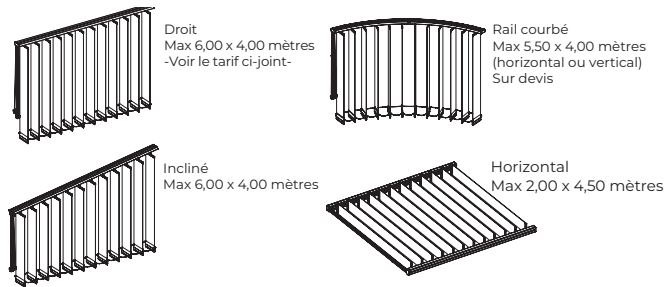

COVERGLASS VERTICAUX

Options

Modèles

Types de collection

Rails en aluminium, manœuvre chaînette, a lance-rideau ou par moteur. Motorisée offre un confort de manœuvre maximal.

Composants de la plus haute qualité qui font preuve de souplesse totale et efficacité.

Lamelles de 89 ou 127 mm.

MESURES:

Largeur maxi: 600 cm

Hauteur maxi: 400 cm