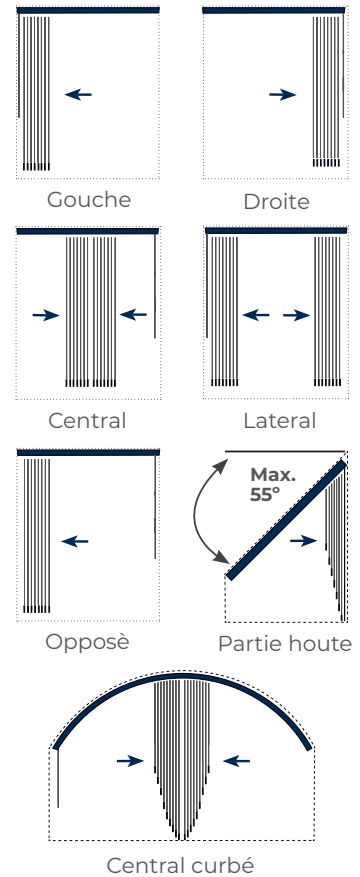

COVERGLASS VERTICAUX

Options

Modèles

Types de collection

Rails en aluminium, manœuvre chaînette, a lance-rideau ou par moteur. Motorisée offre un confort de manœuvre maximal.

Composants de la plus haute qualité qui font preuve de souplesse totale et efficacité.

Lamelles de 89 ou 127 mm.

MESURES:

Largeur maxi: 600 cm

Hauteur maxi: 400 cm